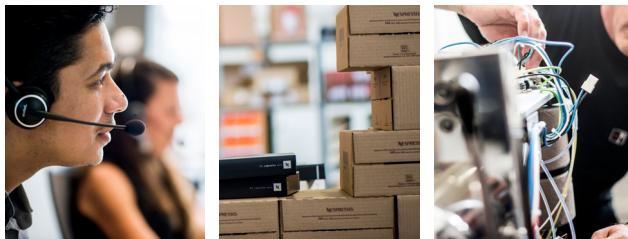

- Location semaine : 7 jours
- Location week-end : du vendredi au lundi
- Livraison
- Installation
- Désinstallation
- Reprise
- Services inclus sur le canton de Genève

Consultez nos conditions de location courte durée sur notre site internet www.bj-coffee.ch dans la partie documentation de l'onglet « Entreprise ».
Les consommables inutilisés ne peuvent pas être repris.

CHF **549.-** HT / SEMAINE
10% DE REMISE LE WEEK-END

bj-coffee

bj-coffee SA

Route des Acacias 43 - BAT L
CH - 1227 Les Acacias - Genève

T 022 708 08 60
F 022 708 08 68

info@bj-coffee.ch
www.bj-coffee.ch

NESPRESSO
PROFESSIONAL