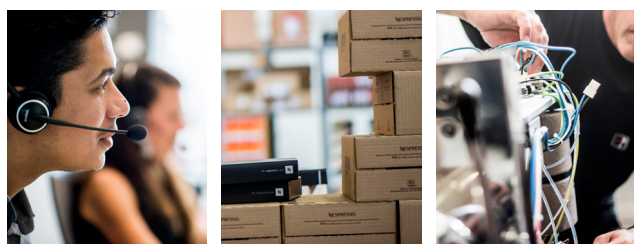

- Location semaine : 7 jours
- Location week-end : du vendredi au lundi
- Livraison
- Installation
- Désinstallation
- Reprise
- Services inclus sur le canton de Genève

Consultez nos conditions de location courte durée sur notre site internet www.bj-coffee.ch dans la partie documentation de l'onglet « Entreprise ».
Les consommables inutilisés ne peuvent pas être repris.

CHF **649.-** HT / SEMAINE
10% DE REMISE LE WEEK-END

bj-coffee

bj-coffee SA

Route des Acacias 43 - BAT L
CH - 1227 Les Acacias - Genève

T 022 708 08 60
F 022 708 08 68

info@bj-coffee.ch
www.bj-coffee.ch

NESPRESSO
PROFESSIONAL