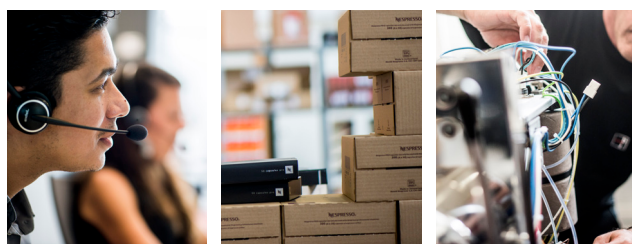

- Location semaine : 7 jours
- Location week-end : du vendredi au lundi
- Livraison
- Installation
- Désinstallation
- Reprise
- Services inclus sur le canton de Genève

Consultez nos conditions de location courte durée sur notre site internet www.bj-coffee.ch dans la partie documentation de l'onglet « Entreprise ».
Les consommables inutilisés ne peuvent pas être repris.

CHF **449.-** HT / SEMAINE
10% DE REMISE LE WEEK-END

bj-coffee

bj-coffee SA

Route des Acacias 43 - BAT L
CH - 1227 Les Acacias - Genève

T 022 708 08 60
F 022 708 08 68

info@bj-coffee.ch
www.bj-coffee.ch

NESPRESSO
PROFESSIONAL