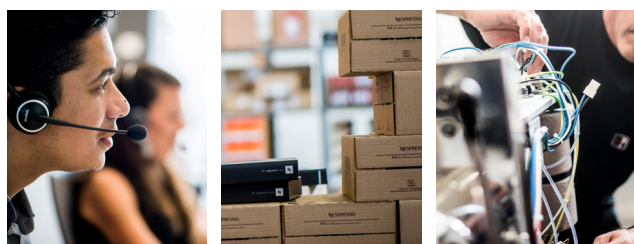

- Location semaine : 7 jours
- Location week-end : du vendredi au lundi
- Livraison
- Installation
- Désinstallation
- Reprise
- Services inclus sur le canton de Genève

Consultez nos conditions de location courte durée sur notre site internet www.bj-coffee.ch dans la partie documentation de l'onglet « Entreprise ».
Les consommables inutilisés ne peuvent pas être repris.

CHF **990.-** HT / SEMAINE
10% DE REMISE LE WEEK-END

bj-coffee

bj-coffee SA

Route des Acacias 43 - BAT L
CH - 1227 Les Acacias - Genève

T 022 708 08 60
F 022 708 08 68

info@bj-coffee.ch
www.bj-coffee.ch

NESPRESSO
PROFESSIONAL