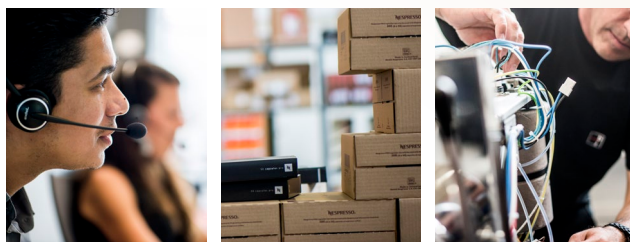

SERVICES INCLUS

- Location semaine : 7 jours
- Location week-end : du vendredi au lundi
- Livraison
- Installation
- Désinstallation
- Reprise
- Services inclus sur le canton de Genève

Consultez nos conditions de location courte durée sur notre site internet [www.bj-coffee.ch](http://www.bj-coffee.ch) dans la partie documentation de l'onglet « Entreprise ». Les consommables inutilisés ne peuvent pas être repris.