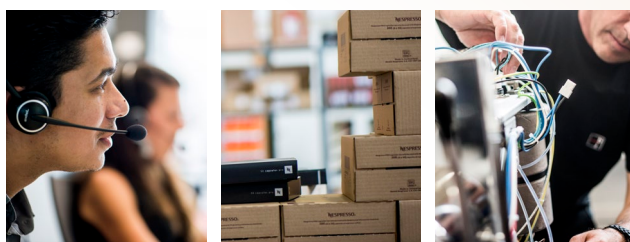

SERVICES INCLUS