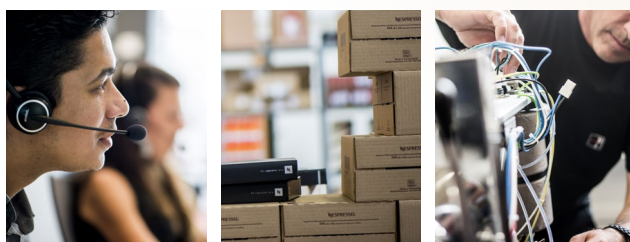

SERVICES INCLUS