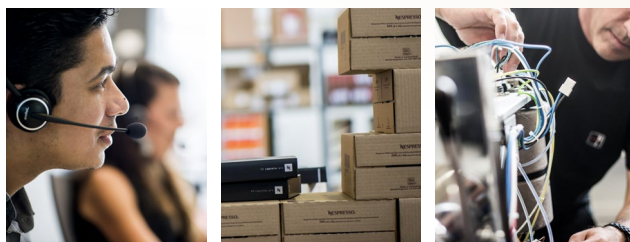

SERVICES INCLUS